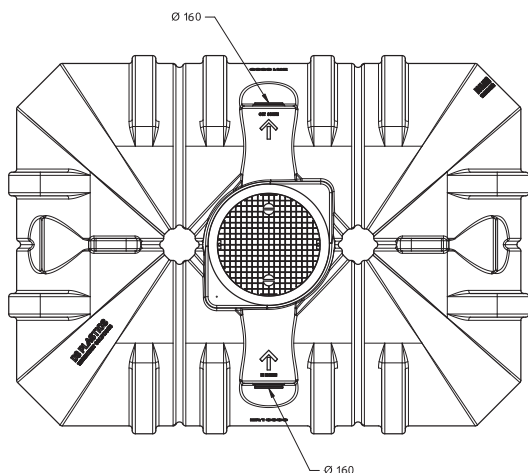

EASY RAIN 10 000 REGENWATERTANK 10 000 L

ART 9237

AFMETINGEN (CM)	GEWICHT (KG)	VOLUME (L)	Ø IN- EN UITGANG (MM)	Ø TOEGANG (MM)	MATERIAAL	PLAATSING
330x240x185	340	10 000	Ø 160	Ø 600	PE (POLYETHYLEEN)	ONDERGRONDS

VOORDELEN

- Dankzij de lage bouwvorm is het mogelijk de regenwaterput in te bouwen bij een hoog grondwaterpeil.

STANDAARDUITRUSTING

- Telescopische schacht tot 70 cm inclusief deksel (tot 200kg) DIN 1989 met rubberen ds dichting. Waterdichte overgang van tank naar schacht! 
- Extra aansluitpunt voor een aanzuigdarm van uw regenwaterrecuperatiesysteem 
- Hijsgogen om de tank makkelijk te plaatsen 

EASY RAIN 10 000 REGENWATERTANK 10 000 L ART 9237

AANSLUITINGEN GELAST

- Er kan een aansluiting in PE gelast worden op de tanks om deze te koppelen.

CODE	REF
5262	AANSLUITING - KOPPELING ø110
5696	AANSLUITING - KOPPELING ø125
5697	AANSLUITING - KOPPELING ø160
5698	AANSLUITING - KOPPELING ø200

EXTRA OPHOGING 50CM

- extra ophoging 50 cm in combinatie met de standaard schacht van 70cm om een totaal van 120 cm te bekomen.

CODE	REF
1285	REDUCTIE CONUS DS ø800/ø600 50CM

INGEBOUWDE REGENWATERFILTER

- Er kan een regenwaterfilter ingebouwd worden in deze tanks.