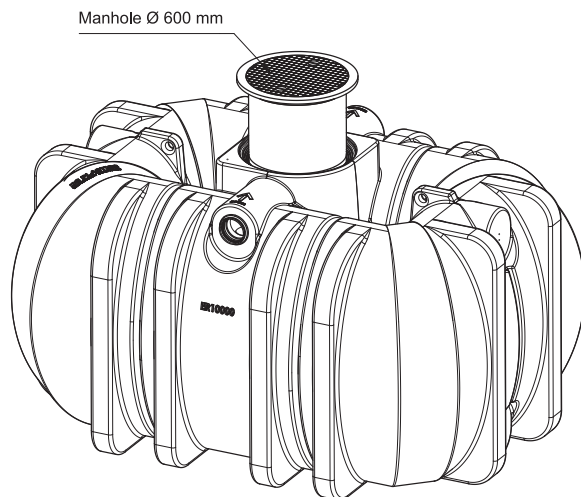

EASY RAIN 10 000 REGENWATERTANK 10 000 L

ART 9237

AFMETINGEN (CM)	GEWICHT (KG)	VOLUME (L)	Ø IN- EN UITGANG (MM)	Ø TOEGANG (MM)	MATERIAAL	PLAATSING
330x240x185	340	10 000	Ø 160	Ø 600	PE (POLYETHYLEEN)	ONDERGRONDS

VOORDELEN

- Dankzij de lage bouwvorm is het mogelijk de regenwaterput in te bouwen bij een hoog grondwaterpeil.

STANDAARDUITRUSTING

- Telescopische schacht tot 70 cm inclusief deksel (tot 200kg) DIN 1989 met rubberen ds dichting. Waterdichte overgang van tank naar schacht! 
- Extra aansluitpunt voor een aanzuigdarm van uw regenwaterrecuperatiesysteem 
- Hijsgogen om de tank makkelijk te plaatsen 

EASY RAIN 10 000 REGENWATERTANK 10 000 L ART 9237

AANSLUITINGEN GELAST

- Er kan een aansluiting in PE gelast worden op de tanks om deze te koppelen.

CODE	REF
5262	AANSLUITING - KOPPELING ø110
5696	AANSLUITING - KOPPELING ø125
5697	AANSLUITING - KOPPELING ø160
5698	AANSLUITING - KOPPELING ø200

EXTRA OPHOGING 50CM

- extra ophoging 50 cm in combinatie met de standaard schacht van 70cm om een totaal van 120 cm te bekomen.

CODE	REF
1285	REDUCTIE CONUS DS ø800/ø600 50CM

INGEBOUWDE REGENWATERFILTER

- Er kan een regenwaterfilter ingebouwd worden in deze tanks.