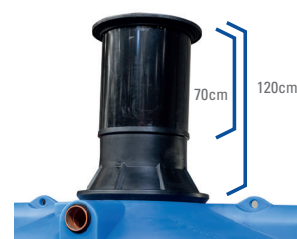

VOORDELEN

- Dankzij de lage bouwvorm is het mogelijk de regenwaterput in te bouwen bij een hoog grondwaterpeil.

STANDAARDUITRUSTING

- Telescopische schacht tot 70 cm inclusief deksel (tot 200kg) DIN 1989 met rubberen ds dichting. Waterdichte overgang van tank naar schacht! 
- Extra aansluitpunt voor een aanzuigdarm van uw regenwaterrecuperatiesysteem 
- Hijsgogen om de tank makkelijk te plaatsen 

EASY RAIN 10 000 REGENWATERTANK 10 000 L ART 9237

AANSLUITINGEN GELAST

- Er kan een aansluiting in PE gelast worden op de tanks om deze te koppelen.

CODE	REF
5262	AANSLUITING - KOPPELING ø110
5696	AANSLUITING - KOPPELING ø125
5697	AANSLUITING - KOPPELING ø160
5698	AANSLUITING - KOPPELING ø200

EXTRA OPHOGING 50CM

- extra ophoging 50 cm in combinatie met de standaard schacht van 70cm om een totaal van 120 cm te bekomen.

CODE	REF
1285	REDUCTIE CONUS DS ø800/ø600 50CM

INGEBOUWDE REGENWATERFILTER

- Er kan een regenwaterfilter ingebouwd worden in deze tanks.

CODE	REF
6818	LINEAR VORTEX ø110 IT
5384	COMPACT ø110 IT
6172	INTEGRAL ø110 IT

DEKSEL VOOR VERKEERSBELASTING

- Er kan een deksel voor verkeersbelasting van personenwagens (tot 600 kg) meegeleverd worden.