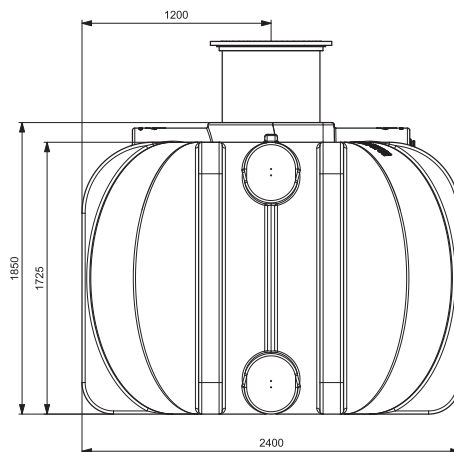

EASY RAIN 10 000 REGENWATERTANK 10 000 L

ART 9237

AFMETINGEN (CM)	GEWICHT (KG)	VOLUME (L)	Ø IN- EN UITGANG (MM)	Ø TOEGANG (MM)	MATERIAAL	PLAATSING
330x240x185	340	10 000	Ø 160	Ø 600	PE (POLYETHYLEEN)	ONDERGRONDS

VOORDELEN

- Dankzij de lage bouwvorm is het mogelijk de regenwaterput in te bouwen bij een hoog grondwaterpeil.

STANDAARDUITRUSTING

- Telescopische schacht tot 70 cm inclusief deksel (tot 200kg) DIN 1989 met rubberen ds dichting. Waterdichte overgang van tank naar schacht! 
- Extra aansluitpunt voor een aanzuigdarm van uw regenwaterrecuperatiesysteem 
- Hijsgogen om de tank makkelijk te plaatsen 

EASY RAIN 10 000 REGENWATERTANK 10 000 L ART 9237

AANSLUITINGEN GELAST

- Er kan een aansluiting in PE gelast worden op de tanks om deze te koppelen.

CODE	REF
5262	AANSLUITING - KOPPELING ø110
5696	AANSLUITING - KOPPELING ø125
5697	AANSLUITING - KOPPELING ø160
5698	AANSLUITING - KOPPELING ø200

EXTRA OPHOGING 50CM

- extra ophoging 50 cm in combinatie met de standaard schacht van 70cm om een totaal van 120 cm te bekomen.

CODE	REF
1285	REDUCTIE CONUS DS ø800/ø600 50CM

INGEBOUWDE REGENWATERFILTER

- Er kan een regenwaterfilter ingebouwd worden in deze tanks.