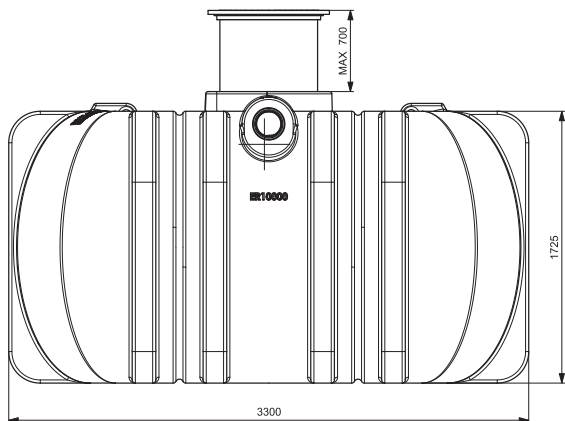

EASY RAIN 10 000 REGENWATERTANK 10 000 L

ART 9237

AFMETINGEN (CM)	GEWICHT (KG)	VOLUME (L)	Ø IN- EN UITGANG (MM)	Ø TOEGANG (MM)	MATERIAAL	PLAATSING
330x240x185	340	10 000	Ø 160	Ø 600	PE (POLYETHYLEEN)	ONDERGRONDS

VOORDELEN

- Dankzij de lage bouwvorm is het mogelijk de regenwaterput in te bouwen bij een hoog grondwaterpeil.

STANDAARDUITRUSTING

- Telescopische schacht tot 70 cm inclusief deksel (tot 200kg) DIN 1989 met rubberen ds dichting. Waterdichte overgang van tank naar schacht! 
- Extra aansluitpunt voor een aanzuigdarm van uw regenwaterrecuperatiesysteem 
- Hijsgogen om de tank makkelijk te plaatsen 

EASY RAIN 10 000 REGENWATERTANK 10 000 L ART 9237

AANSLUITINGEN GELAST

- Er kan een aansluiting in PE gelast worden op de tanks om deze te koppelen.

CODE	REF
5262	AANSLUITING - KOPPELING ø110
5696	AANSLUITING - KOPPELING ø125
5697	AANSLUITING - KOPPELING ø160
5698	AANSLUITING - KOPPELING ø200

EXTRA OPHOGING 50CM

- extra ophoging 50 cm in combinatie met de standaard schacht van 70cm om een totaal van 120 cm te bekomen.

CODE	REF
1285	REDUCTIE CONUS DS ø800/ø600 50CM

INGEBOUWDE REGENWATERFILTER

- Er kan een regenwaterfilter ingebouwd worden in deze tanks.